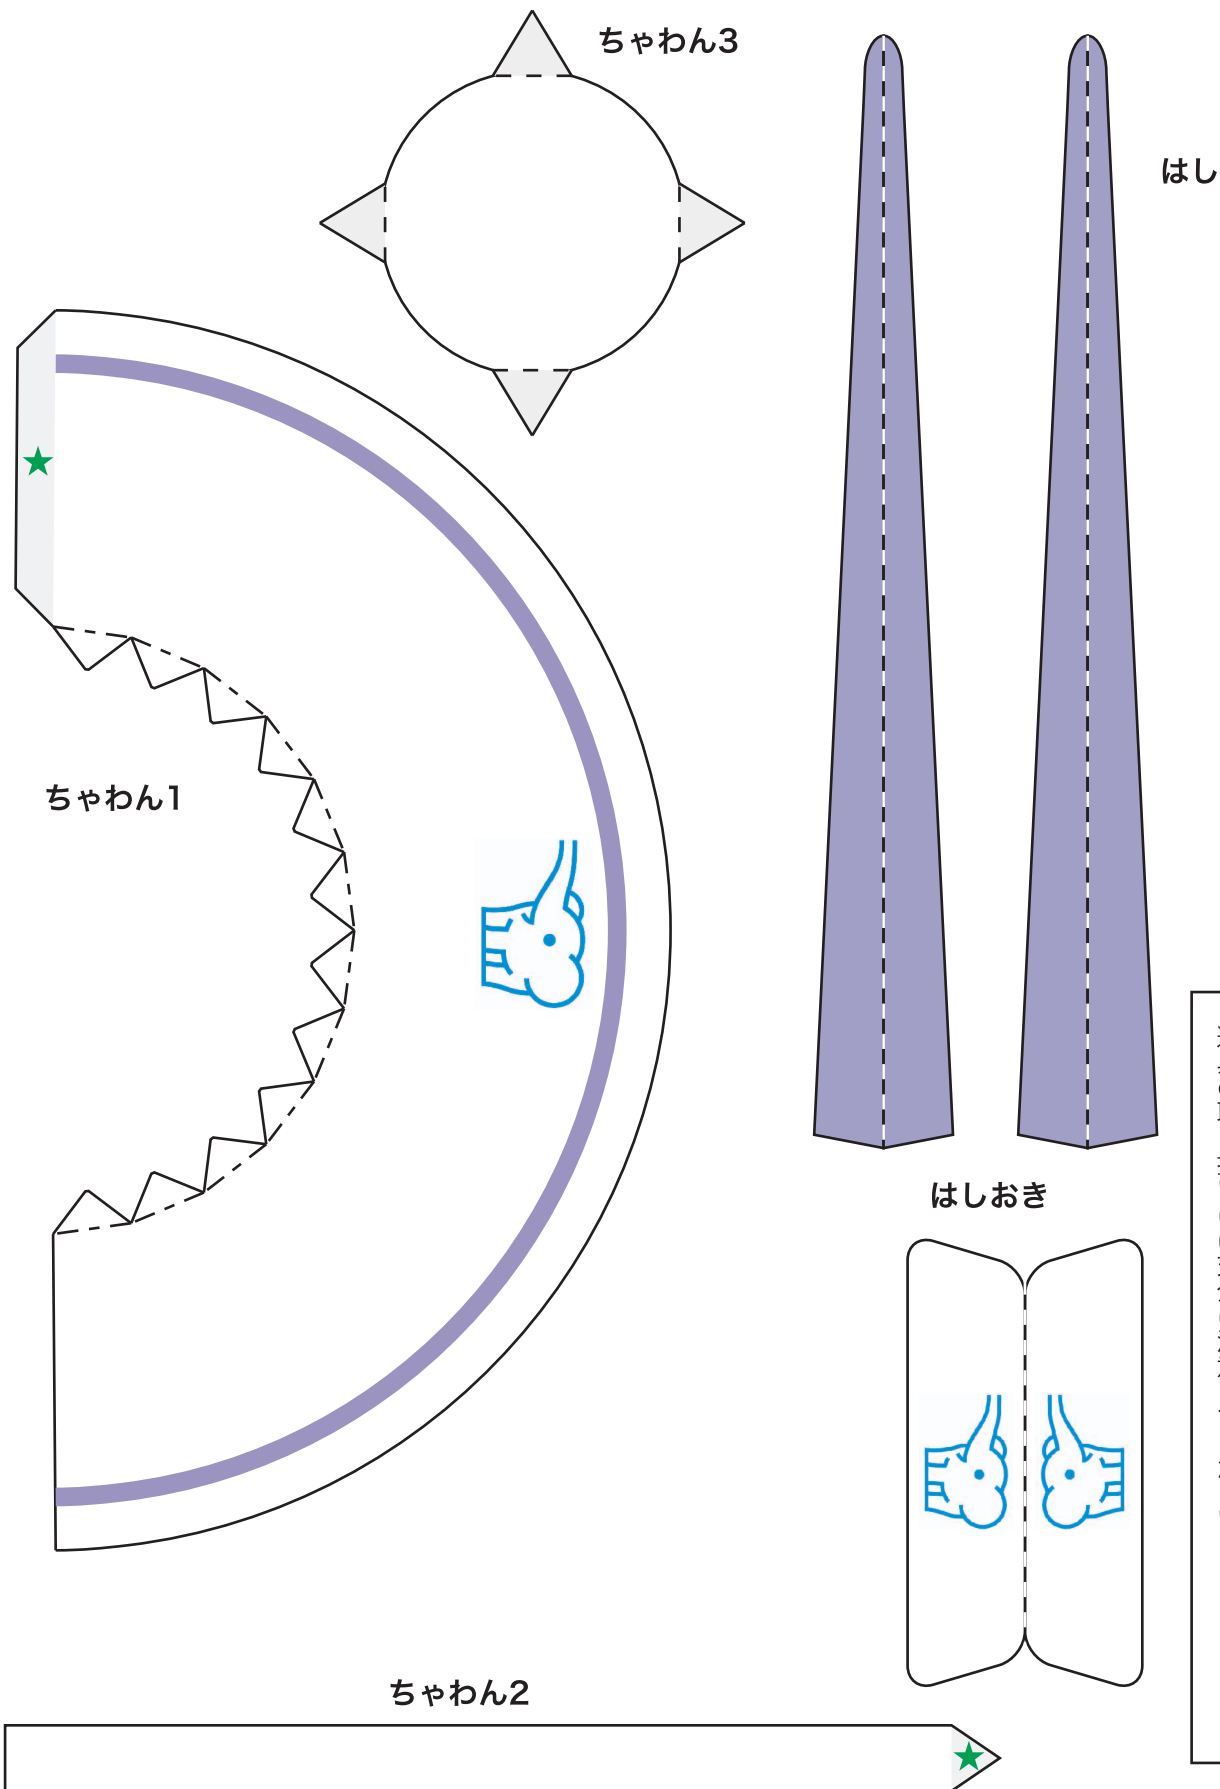

組み立て部品5

本製品を組み立てには、ハサミ、カッター接着剤等が必要です。
小さなお子様は必ず保護者の方と一緒に作ってください。
道具の取り扱いには十分に注意してください。