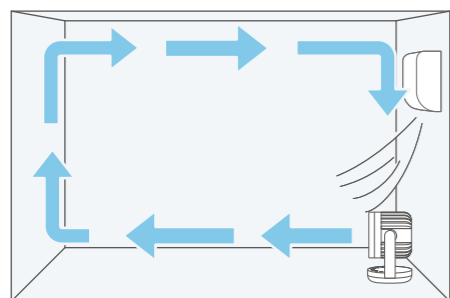

「サーキュレーターの風」と「扇風機の風」を自動で切り替え、首振り運転しながら空気循環を行います。速く天井や壁まで風を送るだけでなく、本体の近くの空気も動かすことで、部屋全体の空気を効率よく循環させます。

※RC-AA30を用いた実験の様子。当社測定室で風の流れを可視化。(自社基準による)

洗濯物の部屋干しに

量に合わせて選べる 衣類乾燥モード

洗濯物が
少ない時は

「スポット」

集中的に風をあて、素早く乾かします。

洗濯物が
多い時は

「ワイド」

広範囲に風をあて、効率よく乾かします。

02
夏モード

冷房機器と 組み合わせて使用

下向きの首振りがメインのモード。床にたまりやすい冷たい空気を効率的に動かします。

03
冬モード

暖房機器と 組み合わせて使用

上向きの首振りがメインのモード。天井など部屋の上部にたまった暖かい空気を効率的に動かします。

扇風機としても

扇風機の風だけを出すことも可能。心地よい風にあたりながら、涼しい環境をつくることができます。

部屋の換気に

窓を開けて使用することで、室内の空気をスムーズに入れかえます。

いつでも使いやすく、お手入れも簡単

毎日心地よく使えるように、お手入れのしやすさや操作性、使用シーンに合わせた便利なモードの搭載など、細部までこだわりました。

分解水洗いで お手入れしやすい

前ガード・後ろガード・羽根は分解して水洗いできるので、いつでも清潔に。分解は工具不要で簡単です。

※水中に放置しないでください。

本体に取りつけられるリモコン

離れた場所からも操作できるリモコンつき。マグネット内蔵で本体に取りつけられるので、なくす心配もありません。

※マグネット内蔵のため、ペースメーカーなどの医療用電子機器をご使用の方は、取り扱いにご注意ください。(医療機器の誤作動の原因になります。)