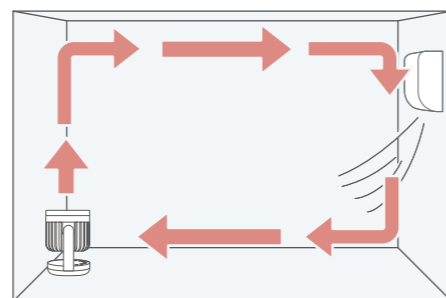

「サーキュレーターの風」と「扇風機の風」を自動で切り替え、首振り運転しながら空気循環を行います。速く天井や壁まで風を送るだけでなく、本体の近くの空気も動かすことで、部屋全体の空気を効率よく循環させます。

※RC-AA30を用いた実験の様子。当社測定室で風の流れを可視化。(自社基準による)

洗濯物の部屋干しに

量に合わせて選べる 衣類乾燥モード

洗濯物が
少ない時は

「スポット」

集中的に風をあて、素早く乾かします。

洗濯物が
多い時は

「ワイド」

広範囲に風をあて、効率よく乾かします。

02
夏モード

冷房機器と 組み合わせて使用

下向きの首振りがメインのモード。床にたまりやすい冷たい空気を効率的に動かします。

03
冬モード

暖房機器と 組み合わせて使用

上向きの首振りがメインのモード。天井など部屋の上部にたまった暖かい空気を効率的に動かします。

扇風機としても

扇風機の風だけを出すことも可能。心地よい風にあたりながら、涼しい環境をつくることができます。

部屋の換気に

窓を開けて使用することで、室内の空気をスムーズに入れかえます。

いつでも使いやすく、お手入れも簡単

毎日心地よく使えるように、お手入れのしやすさや操作性、使用シーンに合わせた便利なモードの搭載など、細部までこだわりました。

分解水洗いで お手入れしやすい

前ガード・後ろガード・羽根は分解して水洗いできるので、いつでも清潔に。分解は工具不要で簡単です。

※水中に放置しないでください。

本体に取りつけられるリモコン

離れた場所からも操作できるリモコンつき。マグネット内蔵で本体に取りつけられるので、なくす心配もありません。

※マグネット内蔵のため、ペースメーカーなどの医療用電子機器をご使用の方は、取り扱いにご注意ください。(医療機器の誤作動の原因になります。)