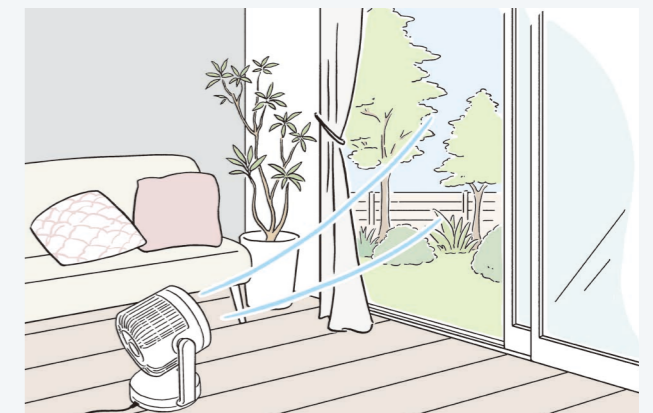

洗濯物が
多い時は

「ワイド」

広範囲に風をあて、効率よく乾かします。

02
夏モード

冷房機器と 組み合わせて使用

下向きの首振りがメインのモード。床にたまりやすい冷たい空気を効率的に動かします。

03
冬モード

暖房機器と 組み合わせて使用

上向きの首振りがメインのモード。天井など部屋の上部にたまった暖かい空気を効率的に動かします。

扇風機としても

扇風機の風だけを出すことも可能。心地よい風にあたりながら、涼しい環境をつくることができます。

部屋の換気に

窓を開けて使用することで、室内の空気をスムーズに入れかえます。

いつでも使いやすく、お手入れも簡単

毎日心地よく使えるように、お手入れのしやすさや操作性、使用シーンに合わせた便利なモードの搭載など、細部までこだわりました。

分解水洗いで お手入れしやすい

前ガード・後ろガード・羽根は分解して水洗いできるので、いつでも清潔に。分解は工具不要で簡単です。

※水中に放置しないでください。

本体に取りつけられるリモコン

離れた場所からも操作できるリモコンつき。マグネット内蔵で本体に取りつけられるので、なくす心配もありません。

※マグネット内蔵のため、ペースメーカーなどの医療用電子機器をご使用の方は、取り扱いにご注意ください。(医療機器の誤作動の原因になります。)