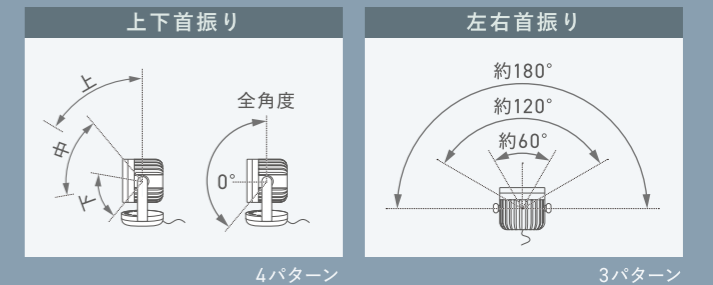

狙った角度に設定できる 上下左右首振り設定

上下の首振り角度は4パターン、左右の首振り角度は3パターンから選べます。幅広い範囲への送風が可能です。

部屋の空気の循環に

2つの風を自動で切りかえる！ おまかせの自動モード

空気の動きを
動画でもチェック！

01

標準モード

2つの風を使って、効率よく空気を循環