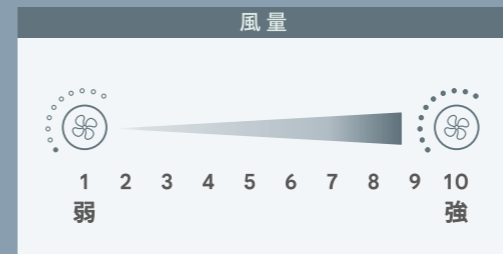

まっすぐ進む強い風に

↓ ルーバーが収納されると
風が広がり

やわらかく心地よい風に

■画像、イラストはすべてイメージです。

さまざまなシーンを快適に

2WAYサーキュレーターならではの多彩なモードを搭載。ボタンひとつの簡単操作で1年中快適に過ごせます。

DCモーター搭載！ 風量10段階切り替え

DCモーター搭載により、お部屋のサイズに合わせて細かい風量の設定が可能。

狙った角度に設定できる 上下左右首振り設定

上下の首振り角度は4パターン、左右の首振り角度は3パターンから選べます。幅広い範囲への送風が可能です。

部屋の空気の循環に

2つの風を自動で切りかえる！ おまかせの自動モード

空気の動きを
動画でもチェック！

01

標準モード

2つの風を使って、効率よく空気を循環