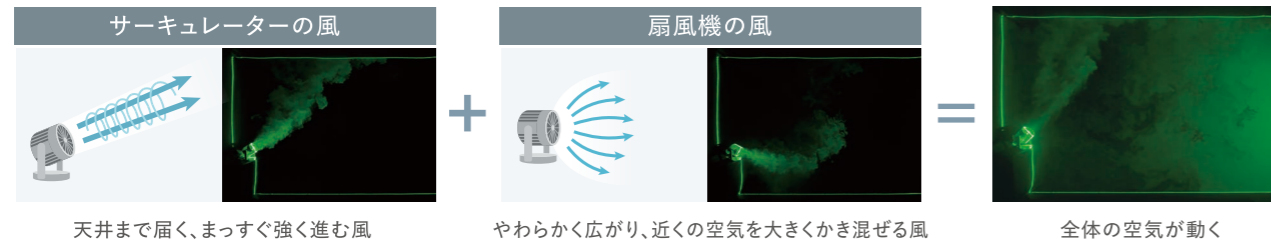

まっすぐ進む強い風に

↓ ルーバーが収納されると
風が広がり

やわらかく心地よい風に

■画像、イラストはすべてイメージです。

さまざまなシーンを快適に

2WAYサーキュレーターならではの多彩なモードを搭載。ボタンひとつの簡単操作で1年中快適に過ごせます。

DCモーター搭載！ 風量10段階切り替え

DCモーター搭載により、お部屋のサイズに合わせて細かい風量の設定が可能。

狙った角度に設定できる 上下左右首振り設定

上下の首振り角度は4パターン、左右の首振り角度は3パターンから選べます。幅広い範囲への送風が可能です。

部屋の空気の循環に

2つの風を自動で切りかえる！ おまかせの自動モード

空気の動きを
動画でもチェック！

01

標準モード

2つの風を使って、効率よく空気を循環

「サーキュレーターの風」と「扇風機の風」を自動で切り替え、首振り運転しながら空気循環を行います。速く天井や壁まで風を送るだけでなく、本体の近くの空気も動かすことで、部屋全体の空気を効率よく循環させます。

※RC-AA30を用いた実験の様子。当社測定室で風の流れを可視化。(自社基準による)

洗濯物の部屋干しに

量に合わせて選べる 衣類乾燥モード

洗濯物が
少ない時は

「スポット」

集中的に風をあて、素早く乾かします。